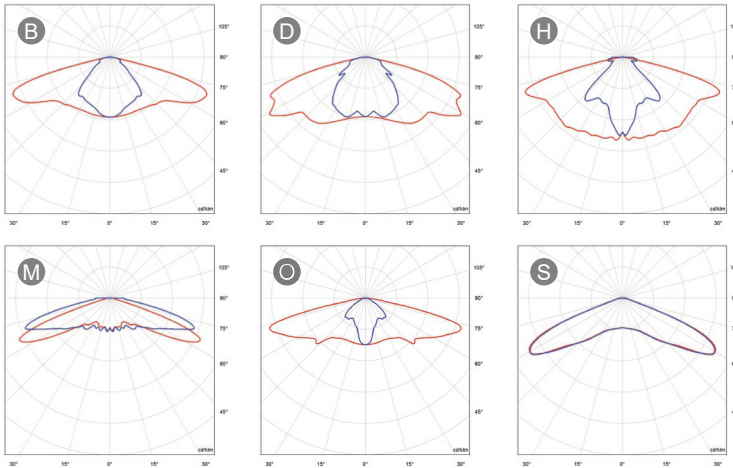

LUXTELLA T - LAMP

LS series

	W	LED lm 4000K*	Sys lm/W up to 4000K*	D (mm)
STANDARD				
24 LED	24 - 81	3.894 - 11.566	155	526
48 LED	44 - 156	7.777 - 22.734	166	526
SUPREME				
112 LED	27 - 53	4.870 - 9.314	167	406
224 LED	51 - 102	9.323 - 17.990	170	616

*for 3000K - STANDARD values of LED lm and sys lm/W are 5% lower than 4000K
SUPREME values of LED lm and sys lm/W are equivalent to 4000K

ITALY

This luminaire belongs to the family of Luxtella street LP series. It is especially suitable for locations where symmetrical illumination is needed, like parks, parking lots, or roads with lights on median strip (central reservation). Silicone gaskets ensure IP66 protection, whole fixture is up to IK10 resistant. Standard wide range of optics applied to Luxtella Street LP line are used also for this luminaire with additional function to illuminate symmetrically to both sides. For easier installation, luminaires are equipped with 0,5 m cable as a standard.

Svetilka spada v družino svetilk serije LP. Posebej je primerna za lokacije, kjer je potrebna simetrična osvetlitev, kot so parki, parkirišča ali zeleni pas na sredini ceste. Silikonska tesnila zagotavljajo zaščito IP66, celotna svetilka je odporna na do IK10. S to svetilko običajno uporabljamo standardno optiko, primerno za serijo LP, kjer se polovica optike zavrti za 180 stopinj. Za lažjo namestitvev so svetilke standardno opremljene z 0,5 m kablom.

Diese Leuchte gehört zur Familie der Luxtella Street LP-Serie. Besonders geeignet für Orte, an denen eine symmetrische Beleuchtung erforderlich ist, z. B. in Parks und Parkplätzen. Silikonichtungen gewährleisten die Schutzart IP66, die gesamte Leuchte ist bis zum IK10-beständig. Bei dieser Lampe verwenden wir normalerweise Standardoptiken, die für die Luxtella LP-Reihe geeignet sind, bei der die Hälfte der Optiken um 180 Grad gedreht ist. Zur einfacheren Installation sind die Lampen standardmäßig mit einem 0,5 m langen Kabel ausgestattet.