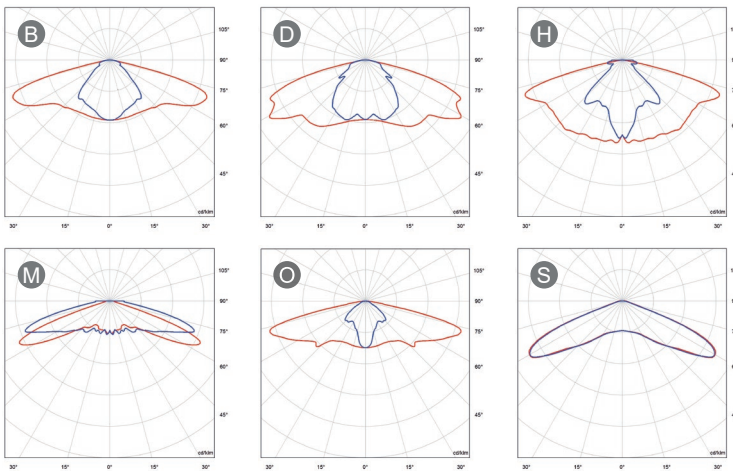

LUXTELLA T - LAMP

LZ series

	W	LED lm 4000K*	Sys lm/W up to 4000K*	D (mm)
STANDARD				
24 LED	24 - 81	3.894 - 11.566	155	526
48 LED	44 - 156	7.777 - 22.734	166	526
SUPREME				
112 LED	27 - 53	4.870 - 9.314	167	406
224 LED	51 - 102	9.323 - 17.990	170	616

*for 3000K - STANDARD values of LED lm and sys lm/W are 5% lower than 4000K
SUPREME values of LED lm and sys lm/W are equivalent to 4000K

ITALY

This luminaire belongs to the family of Luxtella street LB series. It is especially suitable for locations where symmetrical illumination is needed, like parks, parking lots, or roads with lights on median strip (central reservation). Silicone gaskets ensure IP66 protection, whole fixture is up to IK10 resistant. Standard wide range of optics applied to Luxtella Street LB line are used also for this luminaire with additional function to illuminate symmetrically to both sides. For easier installation, luminaires are equipped with 0,5 m cable as a standard.

Svetilka spada v družino svetilk serije LB. Posebej je primerna za lokacije, kjer je potrebna simetrična osvetlitev, kot so parki, parkirišča ali zeleni pas na sredini ceste. Silikonska tesnila zagotavljajo zaščito IP66, celotna svetilka je odporna na do IK10. S to svetilko običajno uporabljamo standardno optiko, primerno za serijo LB, kjer se polovica optike zavrti za 180 stopinj. Za lažjo namestitvev so svetilke standardno opremljene z 0,5 m kablom.

Diese Leuchte gehört zur Familie der Luxtella Street LB-Serie. Besonders geeignet für Orte, an denen eine symmetrische Beleuchtung erforderlich ist, z. B. in Parks und Parkplätzen. Silikonabdichtungen gewährleisten die Schutzart IP66, die gesamte Leuchte ist bis zum IK10-beständig. Bei dieser Lampe verwenden wir normalerweise Standardoptiken, die für die Luxtella LB-Reihe geeignet sind, bei der die Hälfte der Optiken um 180 Grad gedreht ist. Zur einfacheren Installation sind die Lampen standardmäßig mit einem 0,5 m langen Kabel ausgestattet.