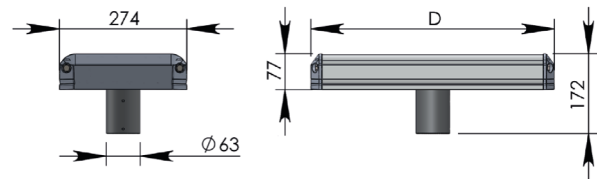

LUXTELLA T - LAMP

LS series

	W	LED lm 4000K*	Sys lm/W up to 4000K*	D (mm)
STANDARD				
24 LED	24 - 81	3.894 - 11.566	155	526
48 LED	44 - 156	7.777 - 22.734	166	526
SUPREME				
112 LED	27 - 53	4.870 - 9.314	167	406
224 LED	51 - 102	9.323 - 17.990	170	616

*for 3000K - STANDARD values of LED lm and sys lm/W are 5% lower than 4000K
SUPREME values of LED lm and sys lm/W are equivalent to 4000K

ITALY

This luminaire belongs to the family of Luxtella street LP series. It is especially suitable for locations where symmetrical illumination is needed, like parks, parking lots, or roads with lights on median strip (central reservation). Silicone gaskets ensure IP66 protection, whole fixture is up to IK10 resistant. Standard wide range of optics applied to Luxtella Street LP line are used also for this luminaire with additional function to illuminate symmetrically to both sides. For easier installation, luminaires are equipped with 0,5 m cable as a standard.

Svetilka spada v družino svetilk serije LP. Posebej je primerna za lokacije, kjer je potrebna simetrična osvetlitev, kot so parki, parkirišča ali zeleni pas na sredini ceste. Silikonska tesnila zagotavljajo zaščito IP66, celotna svetilka je odporna na do IK10. S to svetilko običajno uporabljamo standardno optiko, primerno za serijo LP, kjer se polovica optike zavrti za 180 stopinj. Za lažjo namestitvev so svetilke standardno opremljene z 0,5 m kablom.

Diese Leuchte gehört zur Familie der Luxtella Street LP-Serie. Besonders geeignet für Orte, an denen eine symmetrische Beleuchtung erforderlich ist, z. B. in Parks und Parkplätzen. Silikonichtungen gewährleisten die Schutzart IP66, die gesamte Leuchte ist bis zum IK10-beständig. Bei dieser Lampe verwenden wir normalerweise Standardoptiken, die für die Luxtella LP-Reihe geeignet sind, bei der die Hälfte der Optiken um 180 Grad gedreht ist. Zur einfacheren Installation sind die Lampen standardmäßig mit einem 0,5 m langen Kabel ausgestattet.