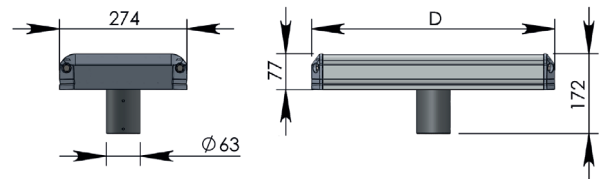

*for 3000K - STANDARD values of LED lm and sys lm/W are 5% lower than 4000K
SUPREME values of LED lm and sys lm/W are equivalent to 4000K

ITALY

This luminaire belongs to the family of Luxtella street LB series. It is especially suitable for locations where symmetrical illumination is needed, like parks, parking lots, or roads with lights on median strip (central reservation). Silicone gaskets ensure IP66 protection, whole fixture is up to IK10 resistant. Standard wide range of optics applied to Luxtella Street LB line are used also for this luminaire with additional function to illuminate symmetrically to both sides. For easier installation, luminaires are equipped with 0,5 m cable as a standard.

Svetilka spada v družino svetilk serije LB. Posebej je primerna za lokacije, kjer je potrebna simetrična osvetlitev, kot so parki, parkirišča ali zeleni pas na sredini ceste. Silikonska tesnila zagotavljajo zaščito IP66, celotna svetilka je odporna na do IK10. S to svetilko običajno uporabljamo standardno optiko, primerno za serijo LB, kjer se polovica optike zavrti za 180 stopinj. Za lažjo namestitvev so svetilke standardno opremljene z 0,5 m kablom.

Diese Leuchte gehört zur Familie der Luxtella Street LB-Serie. Besonders geeignet für Orte, an denen eine symmetrische Beleuchtung erforderlich ist, z. B. in Parks und Parkplätzen. Silikonabdichtungen gewährleisten die Schutzart IP66, die gesamte Leuchte ist bis zum IK10-beständig. Bei dieser Lampe verwenden wir normalerweise Standardoptiken, die für die Luxtella LB-Reihe geeignet sind, bei der die Hälfte der Optiken um 180 Grad gedreht ist. Zur einfacheren Installation sind die Lampen standardmäßig mit einem 0,5 m langen Kabel ausgestattet.