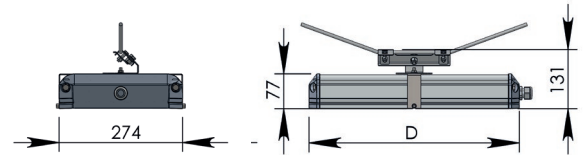

LUXTELLA HANGING

LY series

	W	LED lm 4000K*	Sys lm/W up to 4000K*	D (mm)
STANDARD				
24 LED	24 - 81	3.894 - 11.566	155	296
48 LED	44 - 156	7.777 - 22.734	166	466
SUPREME				
112 LED	27 - 53	4.870 - 9.314	167	266
224 LED	51 - 102	9.323 - 17.990	170	466

*for 3000K - STANDARD values of LED lm and sys lm/W are 5% lower than 4000K
SUPREME values of LED lm and sys lm/W are equivalent to 4000K

This luminaire belongs to the family of Luxtella street LB series. It is equipped with special holder that enables it to hang the luminaire on metal wire (3-6mm). Luminaire is equipped with 8m electric cable for easier installation as a standard. Standard wide range of optics applied to Luxtella Street LB line are also used for this luminaire with additional function to illuminate symmetrically to both sides. Silicone gaskets ensure IP66 protection, whole fixture is up to IK10 resistant.

Svetilka spada v družino svetilk serije LB. Opremljena je s posebnim držalom, ki omogoča obešanje svetilke na kovinsko žico (3-6 mm). Svetilka je za lažjo namestitvev opremljena z 8 m kablom. Pri tej seriji ponavadi uporabljamo standardno optiko, primerno za ulice, kjer se polovica leč zavrti za 180 stopinj. Silikonska tesnila zagotavljajo zaščito IP66, celotna svetilka je odporna na do IK10.

Diese Leuchte gehört zur Familie Luxtella Street LB-Serie. Es ist mit einer speziellen Halterung ausgestattet, mit der die Lampe an einem Metalldraht (3-6 mm) aufgehängt werden kann. Die Leuchte ist standardmäßig mit einem 8 m langen Kabel für eine einfachere Installation ausgestattet. Bei dieser Serie verwenden wir normalerweise Standardoptiken, die für Luxtella Street geeignet sind und bei denen die Hälfte der Optiken um 180 Grad gedreht ist. Silikonabdichtungen gewährleisten die Schutzart IP66, die gesamte Leuchte ist bis zum IK10-beständig.