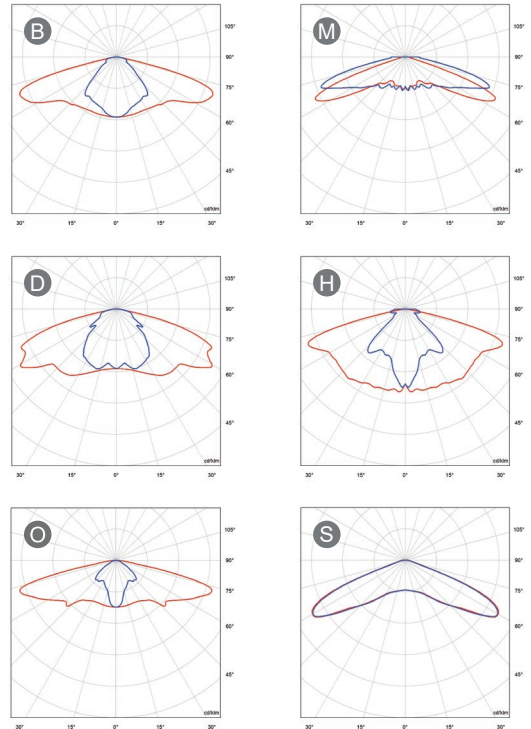

LUXTELLA HANGING

LY series

	W	LED lm 4000K*	Sys lm/W up to 4000K*	D (mm)
STANDARD				
24 LED	24 - 81	3.894 - 11.566	155	296
48 LED	44 - 156	7.777 - 22.734	166	466
SUPREME				
112 LED	27 - 53	4.870 - 9.314	167	266
224 LED	51 - 102	9.323 - 17.990	170	466

*for 3000K - STANDARD values of LED lm and sys lm/W are 5% lower than 4000K
SUPREME values of LED lm and sys lm/W are equivalent to 4000K

This luminaire belongs to the family of Luxtella street LB series. It is equipped with special holder that enables it to hang the luminaire on metal wire (3-6mm). Luminaire is equipped with 8m electric cable for easier installation as a standard. Standard wide range of optics applied to Luxtella Street LB line are also used for this luminaire with additional function to illuminate symmetrically to both sides. Silicone gaskets ensure IP66 protection, whole fixture is up to IK10 resistant.

Svetilka spada v družino svetilk serije LB. Opremljena je s posebnim držalom, ki omogoča obešanje svetilke na kovinsko žico (3-6 mm). Svetilka je za lažjo namestitvev opremljena z 8 m kablom. Pri tej seriji ponavadi uporabljamo standardno optiko, primerno za ulice, kjer se polovica leč zavrti za 180 stopinj. Silikonska tesnila zagotavljajo zaščito IP66, celotna svetilka je odporna na do IK10.

Diese Leuchte gehört zur Familie Luxtella Street LB-Serie. Es ist mit einer speziellen Halterung ausgestattet, mit der die Lampe an einem Metalldraht (3-6 mm) aufgehängt werden kann. Die Leuchte ist standardmäßig mit einem 8 m langen Kabel für eine einfachere Installation ausgestattet. Bei dieser Serie verwenden wir normalerweise Standardoptiken, die für Luxtella Street geeignet sind und bei denen die Hälfte der Optiken um 180 Grad gedreht ist. Silikonabdichtungen gewährleisten die Schutzart IP66, die gesamte Leuchte ist bis zum IK10-beständig.