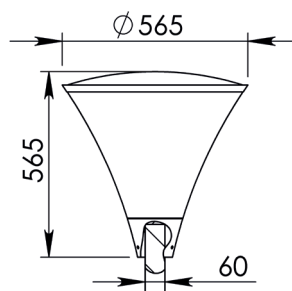

LUXTELLA URBAN

LU series