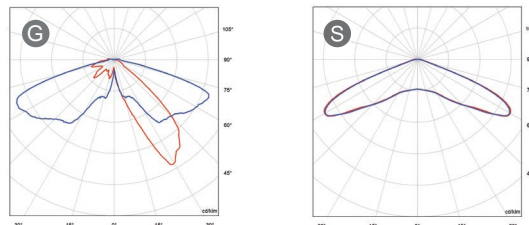

LUXTELLA URBAN

LU series